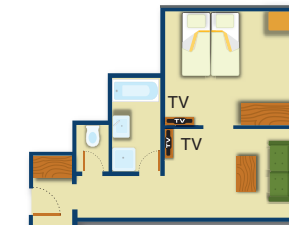

Classic
Einzelzimmer/single room 13 m²

Classic
Doppelzimmer/double room 22 m²

Classic
Appartement Hasenfluh 34 m²

Comfort
Einzelzimmer/single room 27 m²

Comfort
Doppelzimmer/double room 36 m²

Comfort
Suite 44 m²

Comfort
Zirbensuite 36 m²

Comfort
Panoramasuite 55 m²

Beispiele / Examples