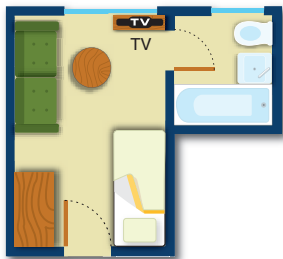

Änderungen vorbehalten / Subject to alterations

Kinder im Zimmer der Eltern: bis 3 Jahre gratis,
4 - 8 Jahre: € 42,- pro Tag
9 - 14 Jahre: € 59,- pro Tag
15 - 18 Jahre: € 78,- pro Tag
Zusatzbett: € 99,- pro Tag
Wochenendzuschlag (Do - So) pro Person und Tag € 9,-

Children in parents room: Children up to 3 year: free,
4 - 8 years: € 42,- per day
9 - 14 years: € 59,- per day
15 - 18 years: € 78,- per day
Additional bed: € 99,- per day
Weekend supplement (Thu - Sun) per person per day € 9,-

Hunde nur auf Anfrage (ohne Futter) pro Tag € 15,-
Garage, pro Tag € 12,-
1/2 Stunde Squash € 9,-
10er-Block Squash € 70,-
1/2 Stunde Badminton € 9,-

Dogs only on request (without food) per day € 15,-
Garage per day € 12,-
1/2 hour squash € 9,-
10er-block squash € 70,-
1/2 hour badminton € 9,-

Alle Preise pro Person in Euro zuzüglich Ortstaxe € 2,40 pro Person/Tag (ausg. Kinder Jg. 2002 und jünger)

All prices are quoted in euros per person plus local tax € 2,40 per person/day (except children born in 2002 and younger)

Classic
Einzelzimmer/single room 13 m²