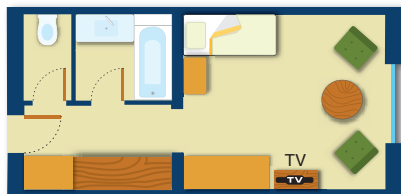

Classic
Einzelzimmer/single room 13 m²

Classic
Doppelzimmer/double room 22 m²

Classic
Appartement Hasenfluh 34 m²

Comfort
Einzelzimmer/single room 27 m²

Comfort
Doppelzimmer/double room 36 m²

Comfort
Suite 44 m²

Comfort
Zirbensuite 36 m²

Comfort
Panoramasuite 55 m²

Beispiele / Examples