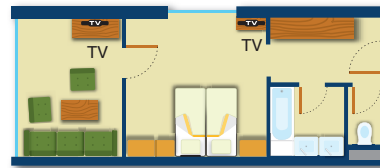

Classic
Einzelzimmer/single room 13 m²

Classic
Doppelzimmer/double room 22 m²

Classic
Appartement Hasenfluh 34 m²

Comfort
Einzelzimmer/single room 27 m²

Comfort
Doppelzimmer/double room 36 m²

Comfort
Suite 44 m²

Comfort
Zirbensuite 36 m²

Comfort
Panoramasuite 55 m²

Beispiele / Examples